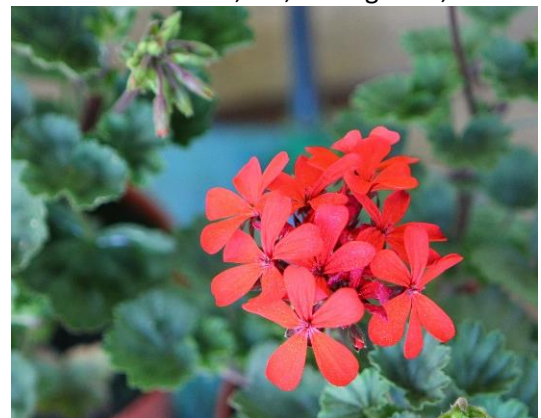

Kardino
Aufrehtwachsend, pink

Amethyst

Halbhängend, lila

Dark Red

Aufrechtwachsend, kräftig rot,

Stadt Bern

Aufrechtwachsend, rot, nicht gefüllt, wetterfest

Imperial (der Klassiker)

Hängegeranium, rot

Hirt Rosé Splash

Aufrechtwachsend, rosé

Ville de Paris

Hängegeranium, rosa

Red Splash

Aufrechtwachsend, kompakt, starkes pink

Bianca